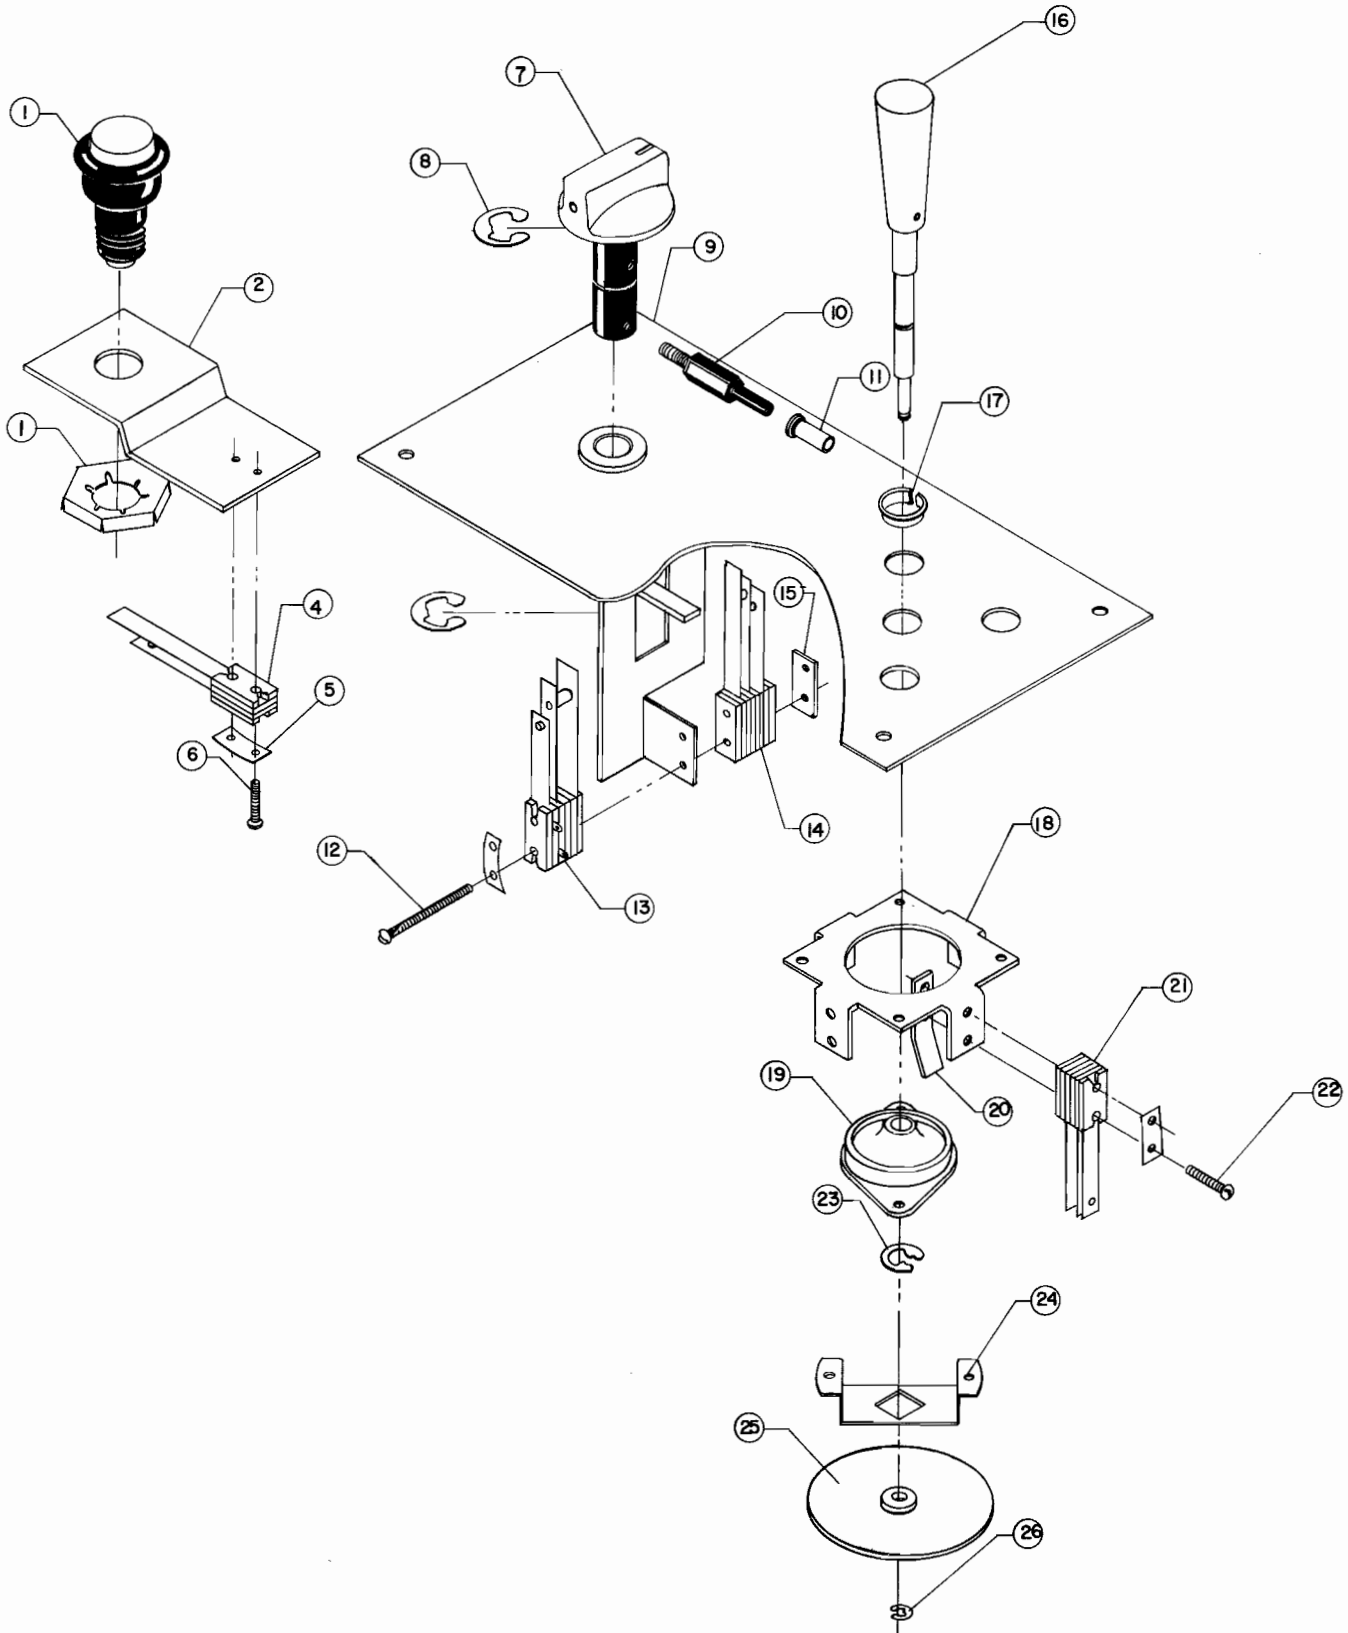

This does not effect the mother logic board, P.C. 80900.

PRICE LIST*ORDER BY PART NUMBER ONLY*

ITEM	PART NO	DESCRIPTION	PRICE
1	0589-00010	PUSH BUTTON	3.30 EA.
2	0586-00107	MOUNTING BRACKET (2)	.40 EA.
4	0586-00036	PUSH BUTTON SWITCH	.70 EA.
5	0020-00202	SWITCH PLATE	.20 EA.
6	0017-00101-0521	5-40 x 3/8 P.H. M.S.	.20 EA.
7	0605-00002	KNOB & SHAFT ASSY.	3.80 EA.
8	0017-00100-0050	"E" RING	.20 EA.
9	0605-00009	MOUNTING BRACKET ASSY.	3.30 EA.
10	0589-00700	PIN	.90 EA.
11	0577-00703	SLEEVING	.40 EA.
12	0017-00101-0534	5-40 x 1 3/8 R.H. M.S.	.20 EA.
13	0605-00006	SWITCH, OUTFIELD LEFT	1.40 EA.
14	0605-00005	SWITCH, OUTFIELD RIGHT	1.40 EA.
15	0520-00138	SWITCH PLATE	.20 EA.
16	0605-00001	HANDLE ASSY.	5.60 EA.
17	0017-00042-0018	NYLINER	.20 EA.
18	0597-00104	SWITCH MOUNTING BRACKET	2.10 EA.
19	0017-00009-0220	GROMMET (150PD-6)	2.50 EA.
20	0597-00113	GUARD STRIP	.40 EA.
21	0597-00004	CONTROL SWITCH	1.10 EA.
22	0017-00101-0527	5-40 x 5/8 P.H. M.S.	.20 EA.
23	0017-00100-0025	"E" RING	.20 EA.
24	0597-00106	STOP BRACKET BOTTOM	.50 EA.
25	0605-00004	WASHER & BUSHING – SUB ASSY.	.90 EA.
26	0017-00100-0015	"E" RING	.20 EA.