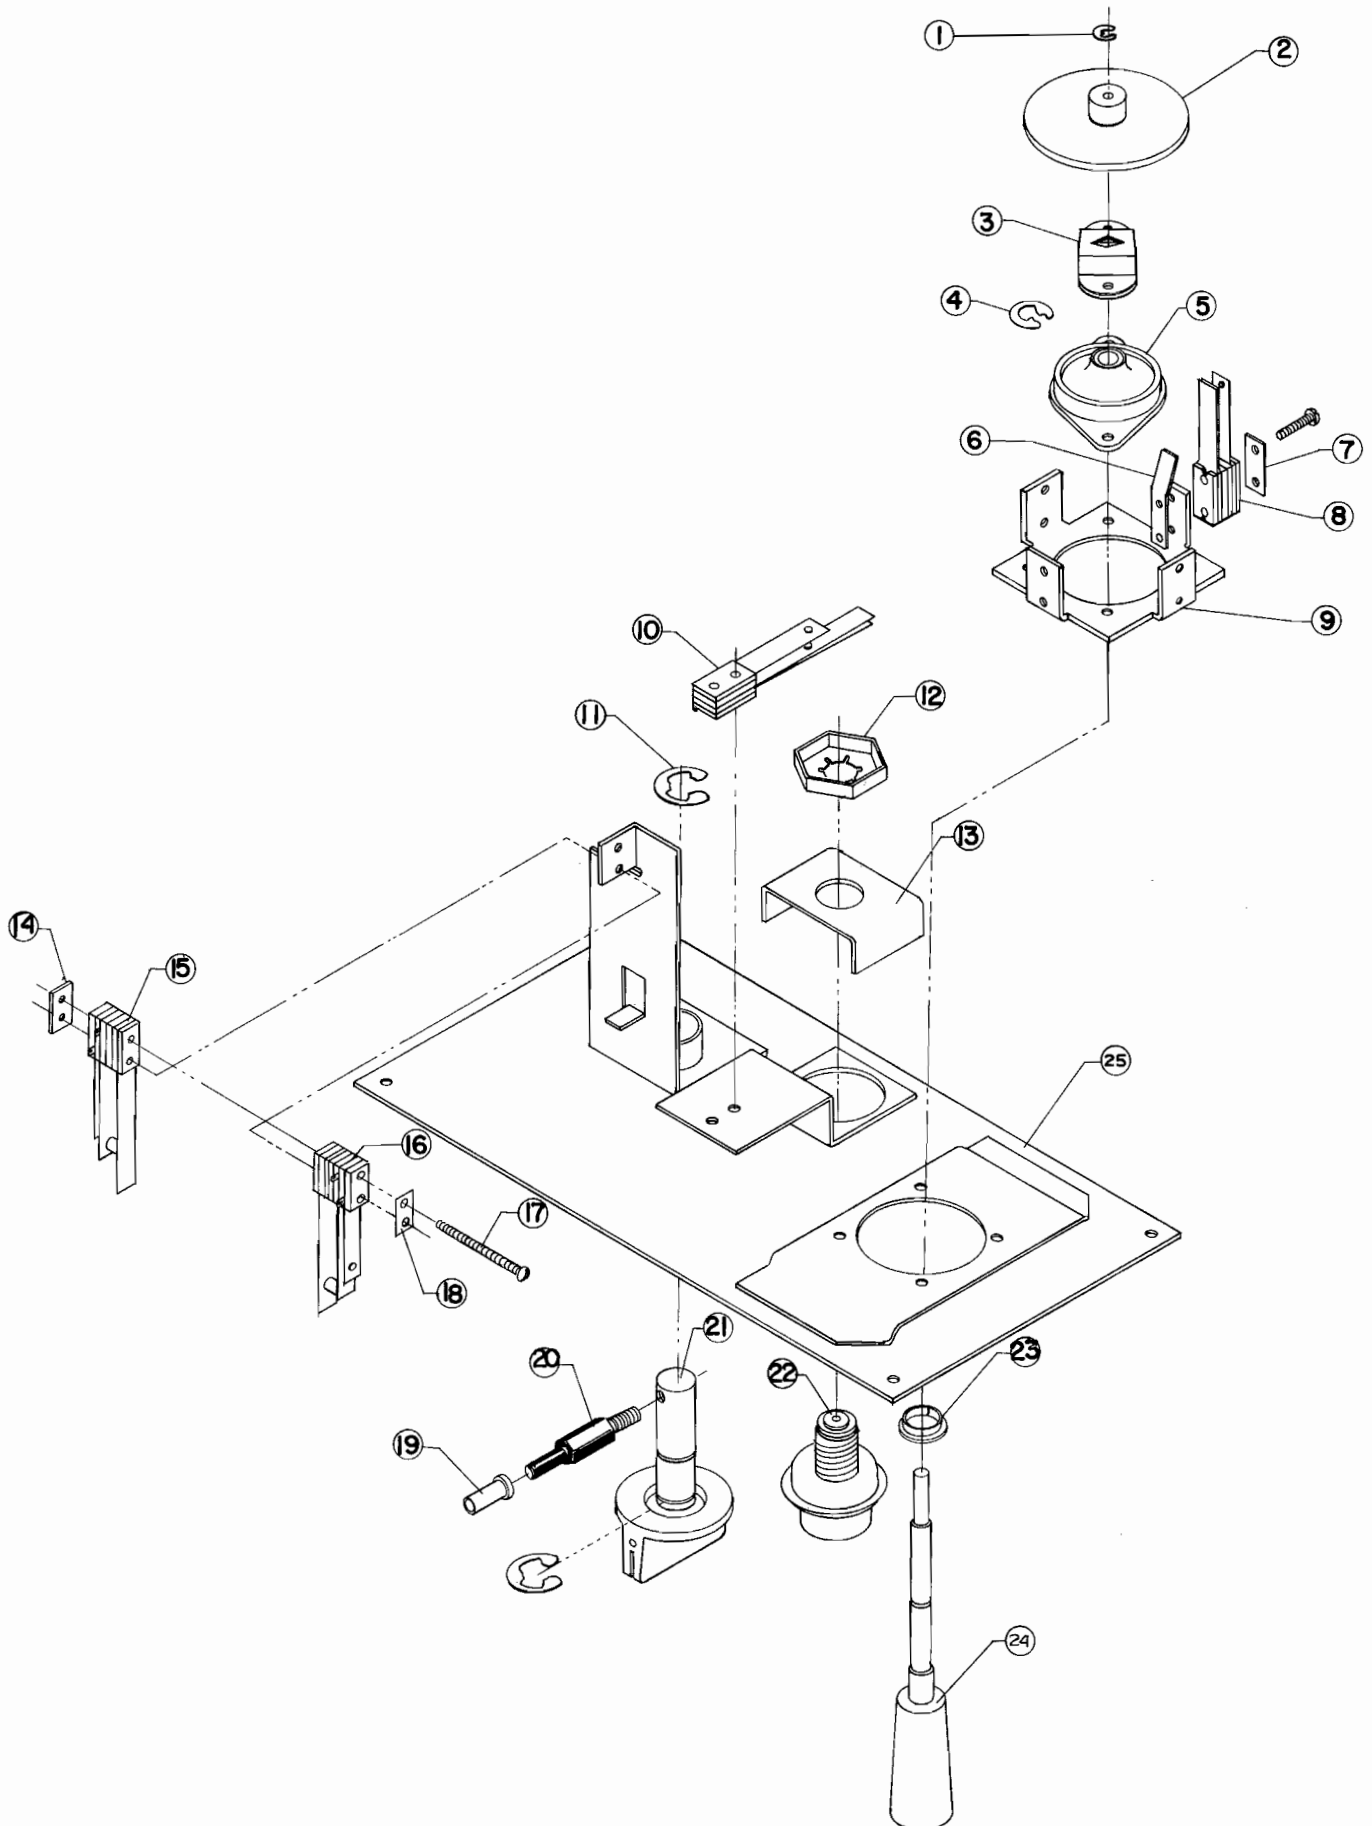

NO. 0607-COCKTAIL-TABLE CONTROL SHELF

PRICE LIST

ORDER BY PART NUMBER ONLY

ITEM	PART NO	DESCRIPTION	PRICE
1	0017-00100-0015	"E" RING	.20 EA.
2	0605-00004	WASHER & BUSHING ASSY.	.90 EA.
3	0597-00106	STOP BRACKET BOTTOM	.50 EA.
4	0017-00100-0025	"E" RING	.20 EA.
5	0017-00009-0220	GROMMET	2.50 EA.
6	0597-00113	GUARD STRIP	.40 EA.
7	0020-00202	SWITCH PLATE	.20 EA.
8	0597-00004	CONTROL SWITCH	1.10 EA.
9	0597-00104	SWITCH MTG. BRACKET	2.10 EA.
10	0586-00036	BUTTON SWITCH	.70 EA.
11	0017-00100-0050	"E" RING	.20 EA.
12		COMES WITH ITEM NO. 22	
13	0607-00102	SPACER	.60
14	0520-00138	SWITCH PLATE	.20
15	0605-00006	SWITCH, OUTFIELD LEFT	1.40
16	0605-00005	SWITCH, OUTFIELD RIGHT	1.40
17	0017-00101-0534	5-40 x 1 3/8 R.H. M.S.	.20 EA.
18	0020-00202	SWITCH PLATE	.20 EA.
19	0577-00703	SLEEVING	.40 EA.
20	0589-00700	PIN	.90 EA.
21	0605-00002	KNOB & SHAFT & ASSY.	3.80 EA.
22	0589-00010	PUSH BUTTON (COMES WITH ITEM NO. 12 ALSO)	3.30 EA.
23	0017-00042-0018	NYLINER	.20 EA.
24	0605-00001	HANDLE ASSY.	5.60 EA.
25	0607-00001	CONTROL PANEL ASSY. W/CABLE	80.00 EA.

MIDWAY MFG. CO.

PRICES SUBJECT TO CHANGE WITHOUT NOTICE

PAGE 9