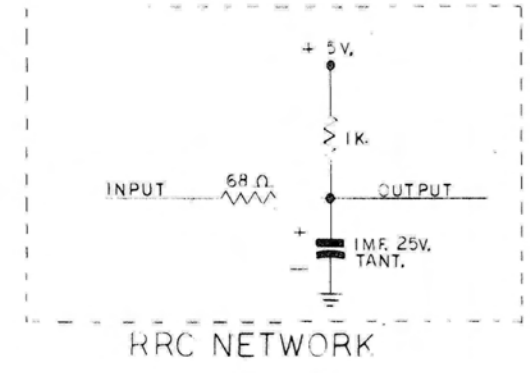

"EXTRA INNING" GAME LOGIC

MIDWAY MFG. CO.
10750 GRAND AVE.
FRANKLIN PARK, IL.
60131

P.C. A084-90700-A642

72 PIN CONNECTOR