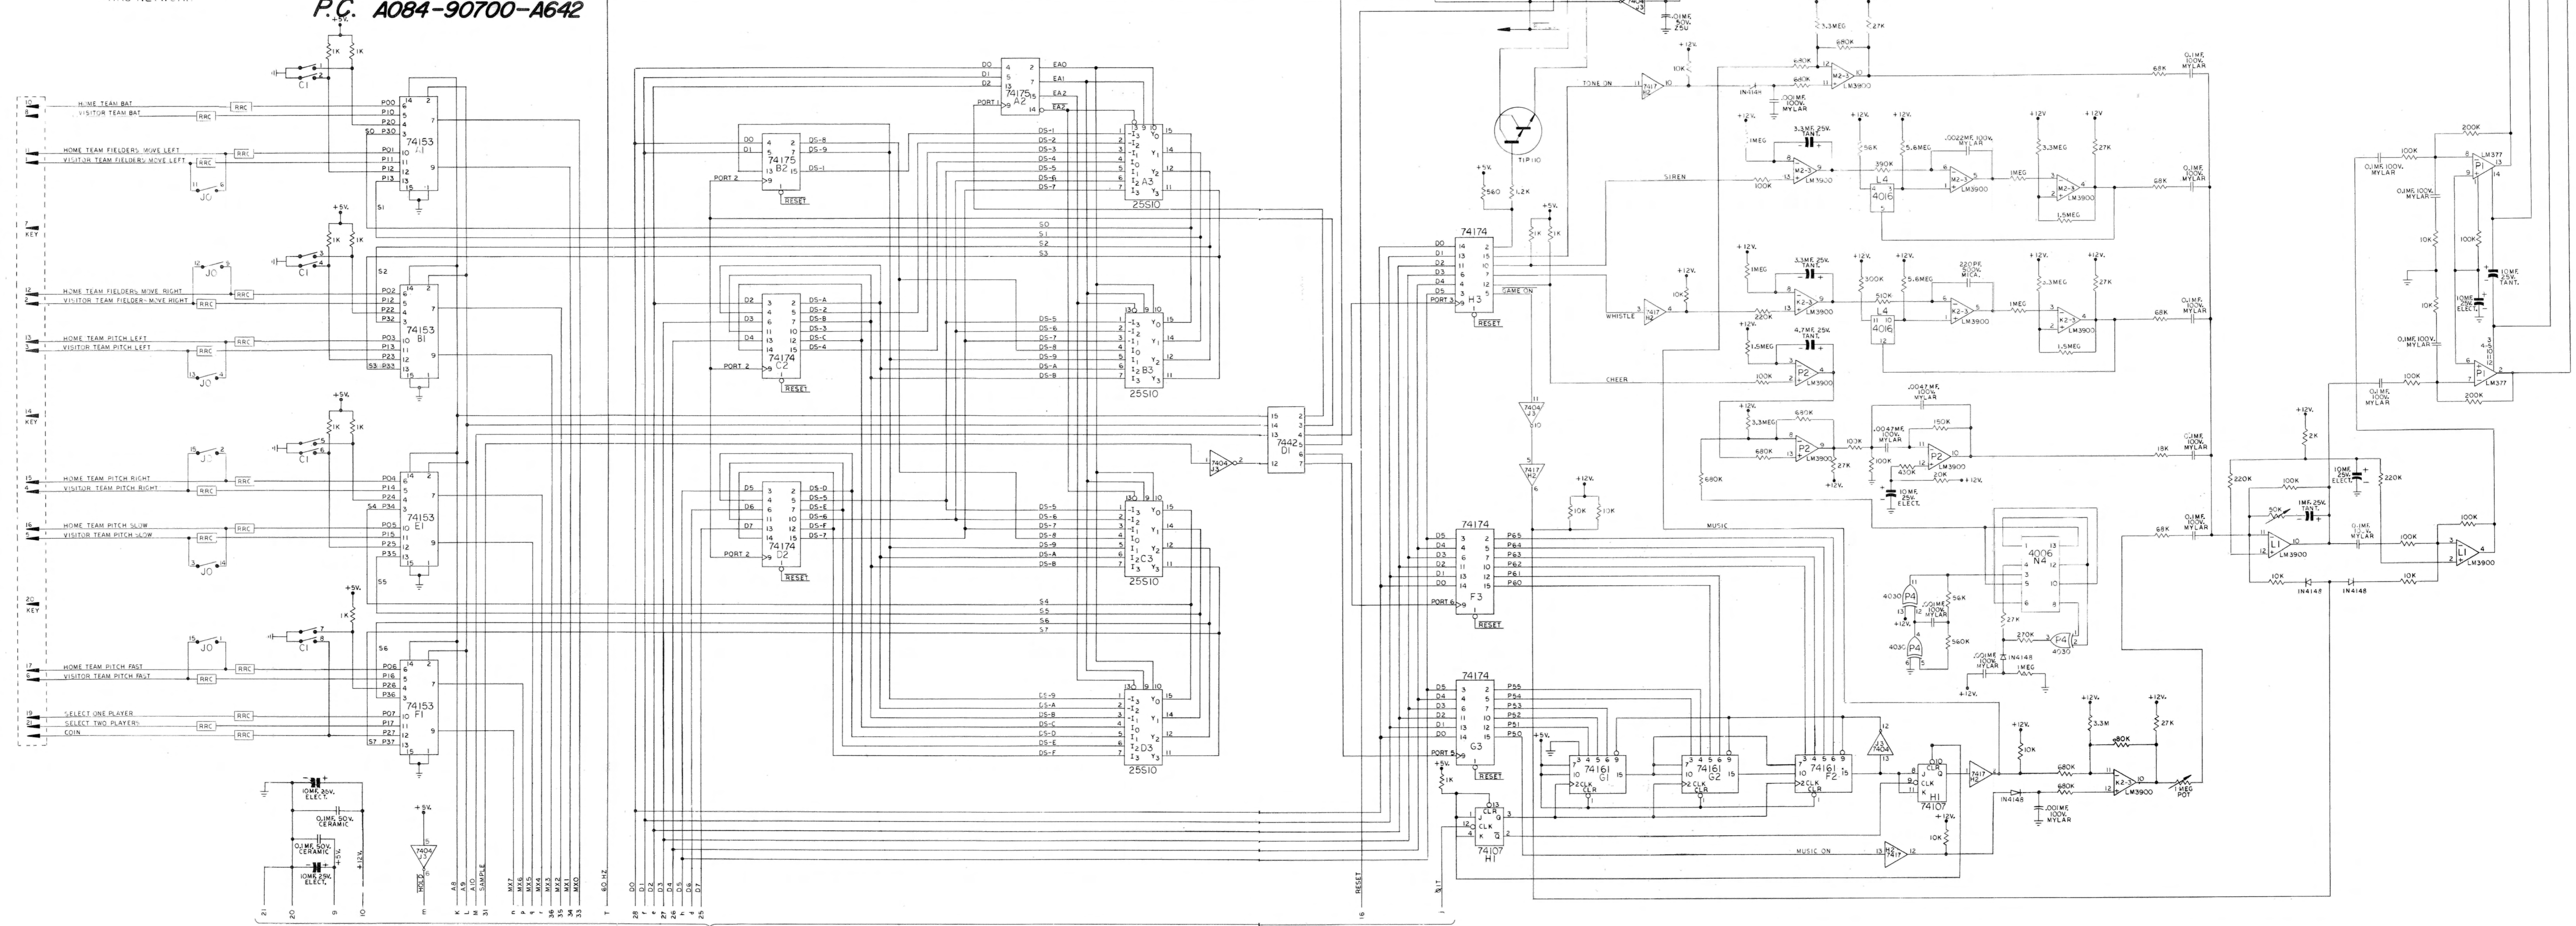

"EXTRA INNING" GAME LOGIC

MIDWAY MFG. CO.
10750 GRAND AVE.
FRANKLIN PARK, IL.
60131

P.C. A084-90700-A642

72 PIN CONNECTOR