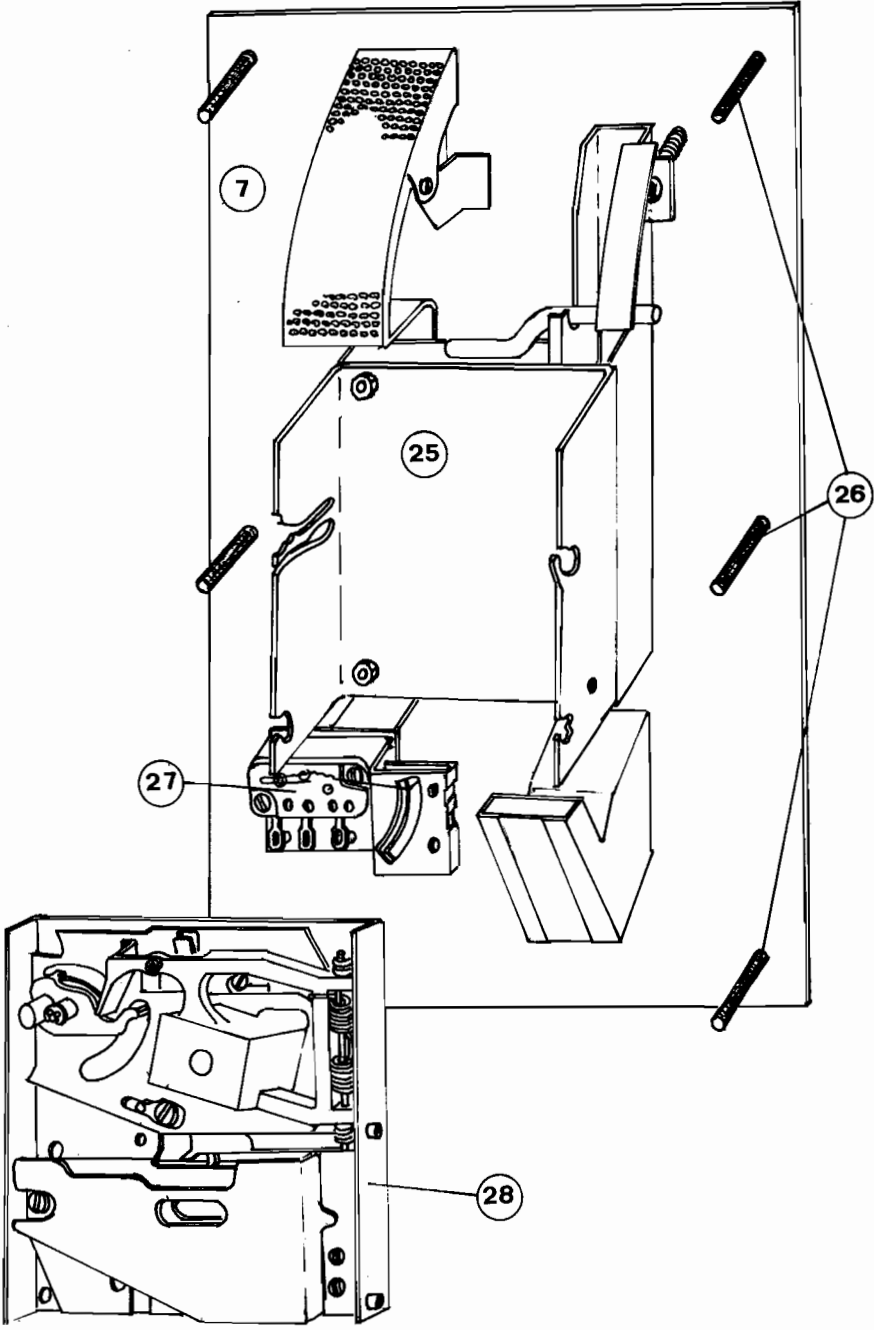

(See page 6)

(See page 6)

(See page 6)

(See page 6)

(See page 6)

**SEGA TIC-TAC QUIZ
TABLE MODEL
COMPLETE ASSY.**

Item	Part No.	Description
1.	760830	Selection Panel Glass
2.	760831	Name Panel Glass
3.	760832	Instruction Panel Glass
4.	760833	T.V. Top Glass
5.	760834	Diffuser
6.	760808	25¢ Coin Entry Plate
7.	760805	Coin Return Plunger
8.	760807	Cash Door
9.	760826	10 x 24 Bolt
10.	760835	Leg
11.	760810	Leg Leveler
12.	760836	Table Top Ass'y.
13.	760837	Table Top Hinge
14.	760838	#904 G.E. Lamp 12
15.	760839	Monitor Hinge
16.	760840	Table Top Lock
17.	760813	A.C. Interlock Switch
18.	760803	Motorola Monitor
19.	760841	Price of Play Cards
20.	760842	Upper Coin Chute
21.	760824	Coin Acceptor Holder
22.	760826	Coin Micro Switch
23.	760827	25¢ Coin Acceptor
24.	760817	Cash Box
25.	760815	Tape Deck
26.	760813	A.C. Interlock Switch
27.	760816	Total Play Meter
28.	760823	A.C. Line Filter
29.	760818	Transformer
30.	760820	3 AMP Fuse
31.	760822	Terminal Strip
32.	760843	Cassette Tape
33.	760814	Logic PCB
34.	760821	4" Speaker
35.	760844	Selection Keyboard PCB

(See page 10)

(See page 10)

(See page 10)

SEGA TIC-TAC QUIZ
UPRIGHT MODEL

Item	Part No.	Description
1.	760801	Front Glass
2.	760802	Diffuser
3.	760803	Monitor
4.	760804	Selection Panel Glass
5.	760805	Coin Return Plunger
6.	760806	Door Hinge
7.	760807	Cash Box Door
8.	760808	25¢ Coin Entry Plate
9.	760809	Cabinet Ass'y.
10.	760810	Leg Leveler's
11.	760811	Legs
12.	760812	Cover
13.	760813	A.C. Interlock
14.	760814	Logic PCB
15.	760815	Tape Deck
16.	760816	Total Play Meter
17.	760817	Cash Box
18.	760818	Transformer
19.	760819	Air Vent
20.	760820	3 AMP Fuse
21.	760821	4" Speaker
22.	760822	Terminal Strip
23.	760823	A.C. Line Filter
24.	760813	A.C. Interlock
25.	760824	Coin Acceptor Holder
26.	760825	10 x 24 Bolt
27.	760826	Coin Micro Switch
28.	760827	25¢ Coin Acceptor
29.	760828	Cash Door Lock
30.	760829	T-Molding Trim