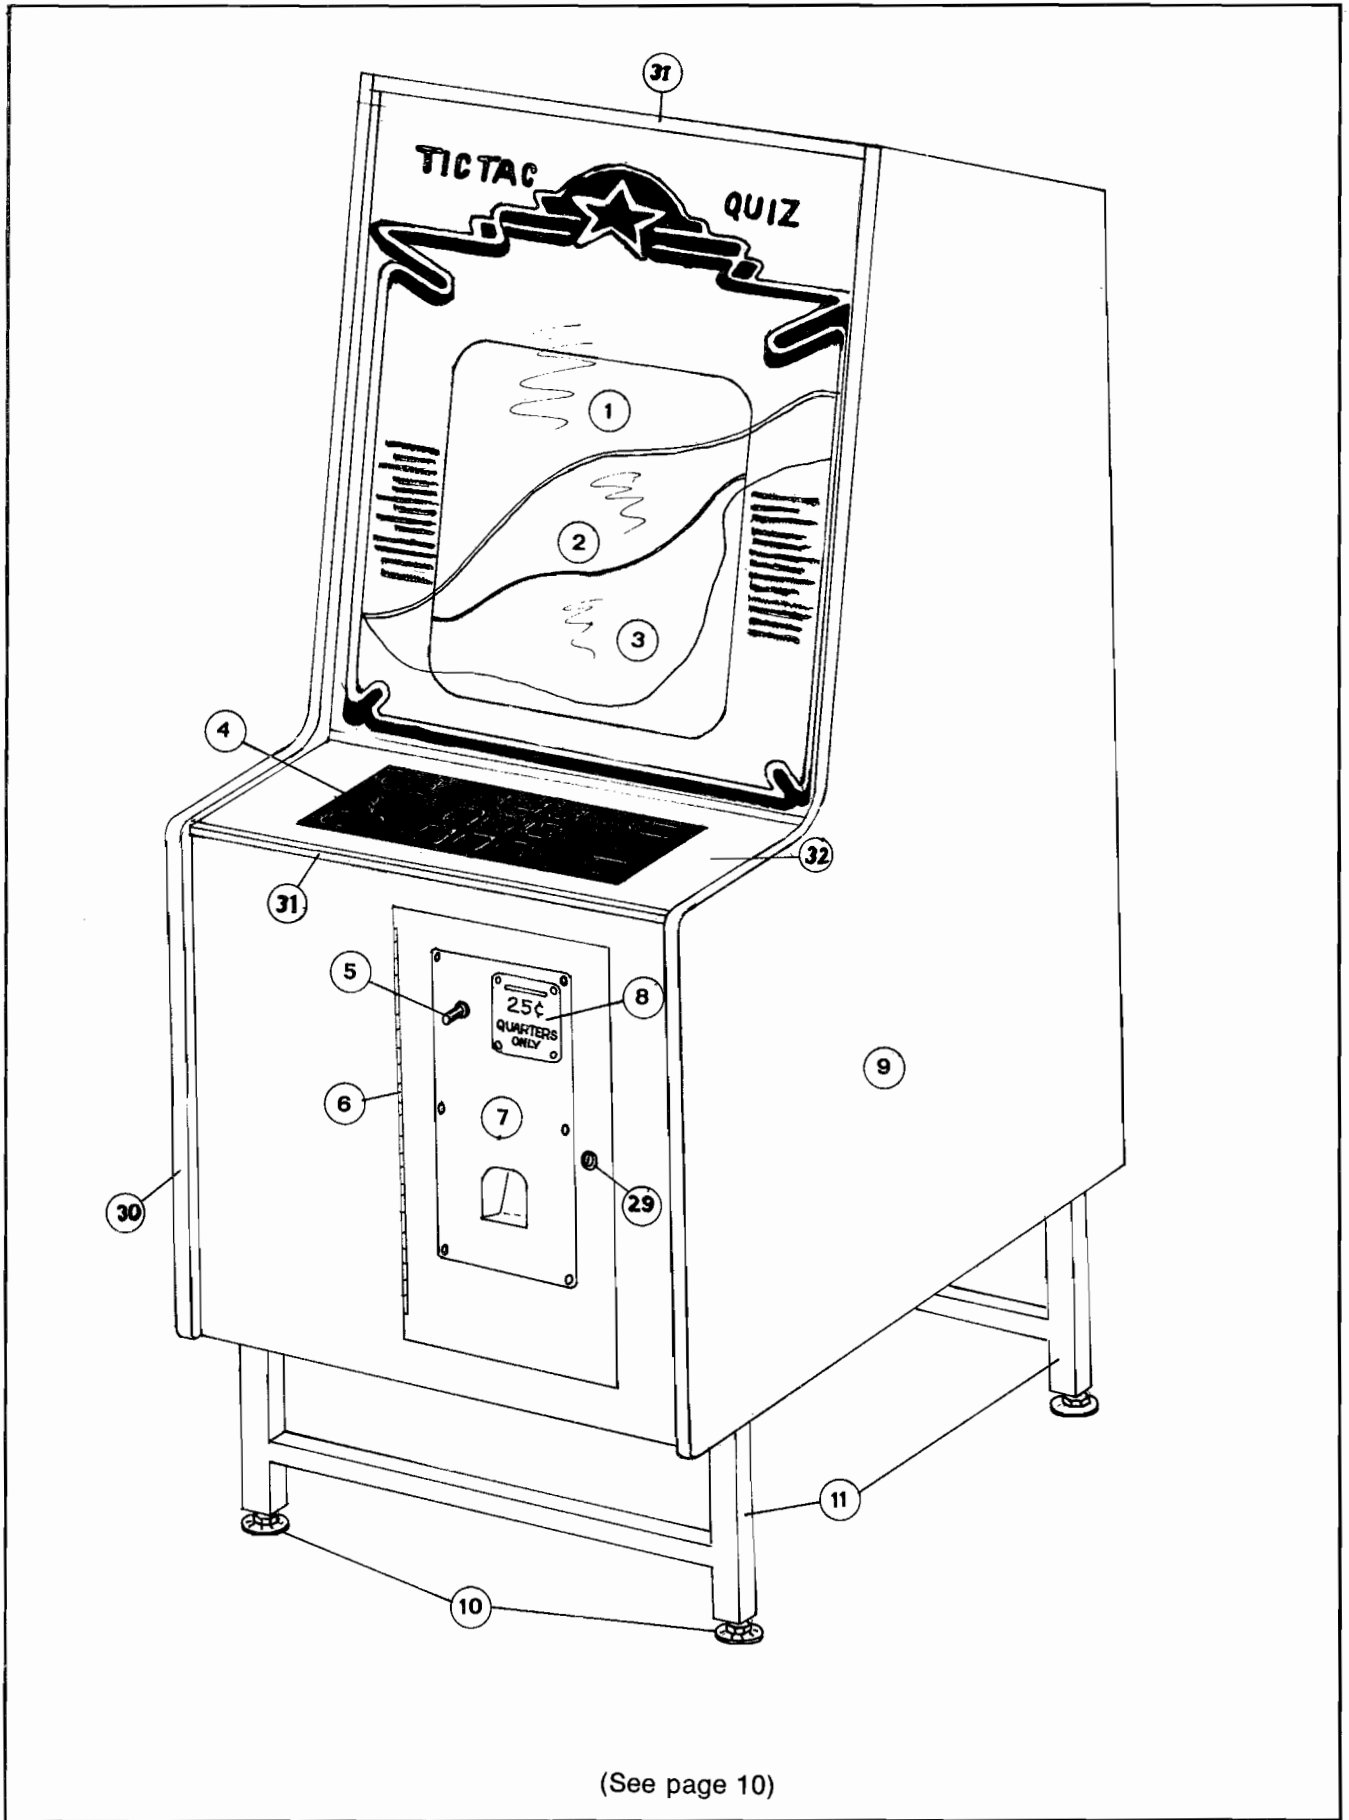

(See page 6)

(See page 6)

(See page 6)

(See page 6)

(See page 6)

**SEGA TIC-TAC QUIZ
TABLE MODEL
COMPLETE ASSY.**

Item	Part No.	Description
1.	760830	Selection Panel Glass
2.	760831	Name Panel Glass
3.	760832	Instruction Panel Glass
4.	760833	T.V. Top Glass
5.	760834	Diffuser
6.	760808	25¢ Coin Entry Plate
7.	760805	Coin Return Plunger
8.	760807	Cash Door
9.	760826	10 x 24 Bolt
10.	760835	Leg
11.	760810	Leg Leveler
12.	760836	Table Top Ass'y.
13.	760837	Table Top Hinge
14.	760838	#904 G.E. Lamp 12
15.	760839	Monitor Hinge
16.	760840	Table Top Lock
17.	760813	A.C. Interlock Switch
18.	760803	Motorola Monitor
19.	760841	Price of Play Cards
20.	760842	Upper Coin Chute
21.	760824	Coin Acceptor Holder
22.	760826	Coin Micro Switch
23.	760827	25¢ Coin Acceptor
24.	760817	Cash Box
25.	760815	Tape Deck
26.	760813	A.C. Interlock Switch
27.	760816	Total Play Meter
28.	760823	A.C. Line Filter
29.	760818	Transformer
30.	760820	3 AMP Fuse
31.	760822	Terminal Strip
32.	760843	Cassette Tape
33.	760814	Logic PCB
34.	760821	4" Speaker
35.	760844	Selection Keyboard PCB

(See page 10)

(See page 10)

(See page 10)

SEGA TIC-TAC QUIZ
UPRIGHT MODEL

Item	Part No.	Description
1.	760801	Front Glass
2.	760802	Diffuser
3.	760803	Monitor
4.	760804	Selection Panel Glass
5.	760805	Coin Return Plunger
6.	760806	Door Hinge
7.	760807	Cash Box Door
8.	760808	25¢ Coin Entry Plate
9.	760809	Cabinet Ass'y.
10.	760810	Leg Leveler's
11.	760811	Legs
12.	760812	Cover
13.	760813	A.C. Interlock
14.	760814	Logic PCB
15.	760815	Tape Deck
16.	760816	Total Play Meter
17.	760817	Cash Box
18.	760818	Transformer
19.	760819	Air Vent
20.	760820	3 AMP Fuse
21.	760821	4" Speaker
22.	760822	Terminal Strip
23.	760823	A.C. Line Filter
24.	760813	A.C. Interlock
25.	760824	Coin Acceptor Holder
26.	760825	10 x 24 Bolt
27.	760826	Coin Micro Switch
28.	760827	25¢ Coin Acceptor
29.	760828	Cash Door Lock
30.	760829	T-Molding Trim