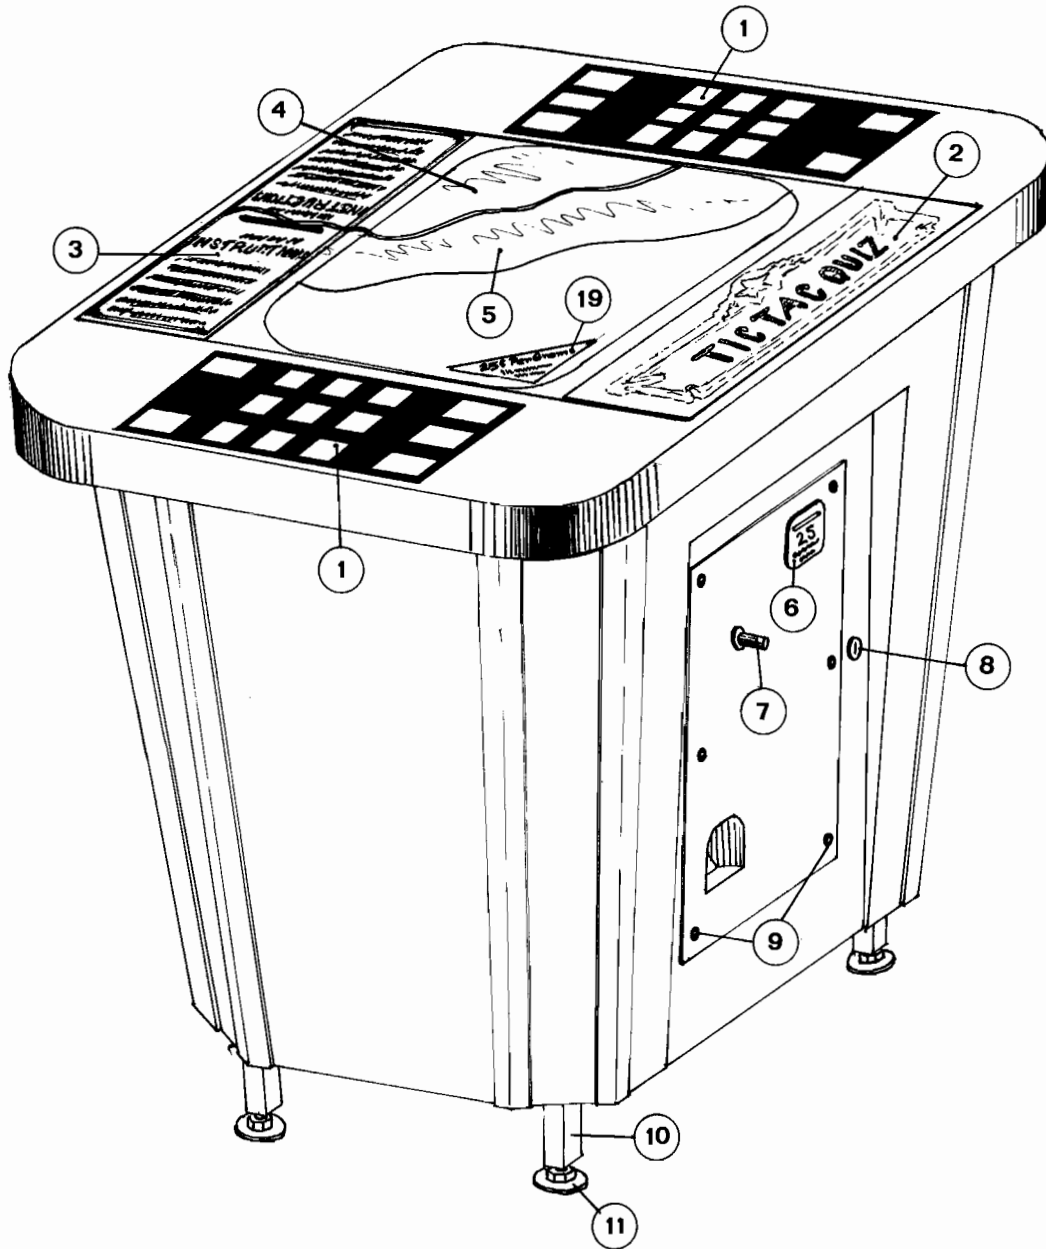

(See page 6)

(See page 6)

(See page 6)

(See page 6)

(See page 6)

**SEGA TIC-TAC QUIZ
TABLE MODEL
COMPLETE ASSY.**

Item	Part No.	Description
1.	760830	Selection Panel Glass
2.	760831	Name Panel Glass
3.	760832	Instruction Panel Glass
4.	760833	T.V. Top Glass
5.	760834	Diffuser
6.	760808	25¢ Coin Entry Plate
7.	760805	Coin Return Plunger
8.	760807	Cash Door
9.	760826	10 x 24 Bolt
10.	760835	Leg
11.	760810	Leg Leveler
12.	760836	Table Top Ass'y.
13.	760837	Table Top Hinge
14.	760838	#904 G.E. Lamp 12
15.	760839	Monitor Hinge
16.	760840	Table Top Lock
17.	760813	A.C. Interlock Switch
18.	760803	Motorola Monitor
19.	760841	Price of Play Cards
20.	760842	Upper Coin Chute
21.	760824	Coin Acceptor Holder
22.	760826	Coin Micro Switch
23.	760827	25¢ Coin Acceptor
24.	760817	Cash Box
25.	760815	Tape Deck
26.	760813	A.C. Interlock Switch
27.	760816	Total Play Meter
28.	760823	A.C. Line Filter
29.	760818	Transformer
30.	760820	3 AMP Fuse
31.	760822	Terminal Strip
32.	760843	Cassette Tape
33.	760814	Logic PCB
34.	760821	4" Speaker
35.	760844	Selection Keyboard PCB

(See page 10)

(See page 10)

(See page 10)

SEGA TIC-TAC QUIZ
UPRIGHT MODEL

Item	Part No.	Description
1.	760801	Front Glass
2.	760802	Diffuser
3.	760803	Monitor
4.	760804	Selection Panel Glass
5.	760805	Coin Return Plunger
6.	760806	Door Hinge
7.	760807	Cash Box Door
8.	760808	25¢ Coin Entry Plate
9.	760809	Cabinet Ass'y.
10.	760810	Leg Leveler's
11.	760811	Legs
12.	760812	Cover
13.	760813	A.C. Interlock
14.	760814	Logic PCB
15.	760815	Tape Deck
16.	760816	Total Play Meter
17.	760817	Cash Box
18.	760818	Transformer
19.	760819	Air Vent
20.	760820	3 AMP Fuse
21.	760821	4" Speaker
22.	760822	Terminal Strip
23.	760823	A.C. Line Filter
24.	760813	A.C. Interlock
25.	760824	Coin Acceptor Holder
26.	760825	10 x 24 Bolt
27.	760826	Coin Micro Switch
28.	760827	25¢ Coin Acceptor
29.	760828	Cash Door Lock
30.	760829	T-Molding Trim