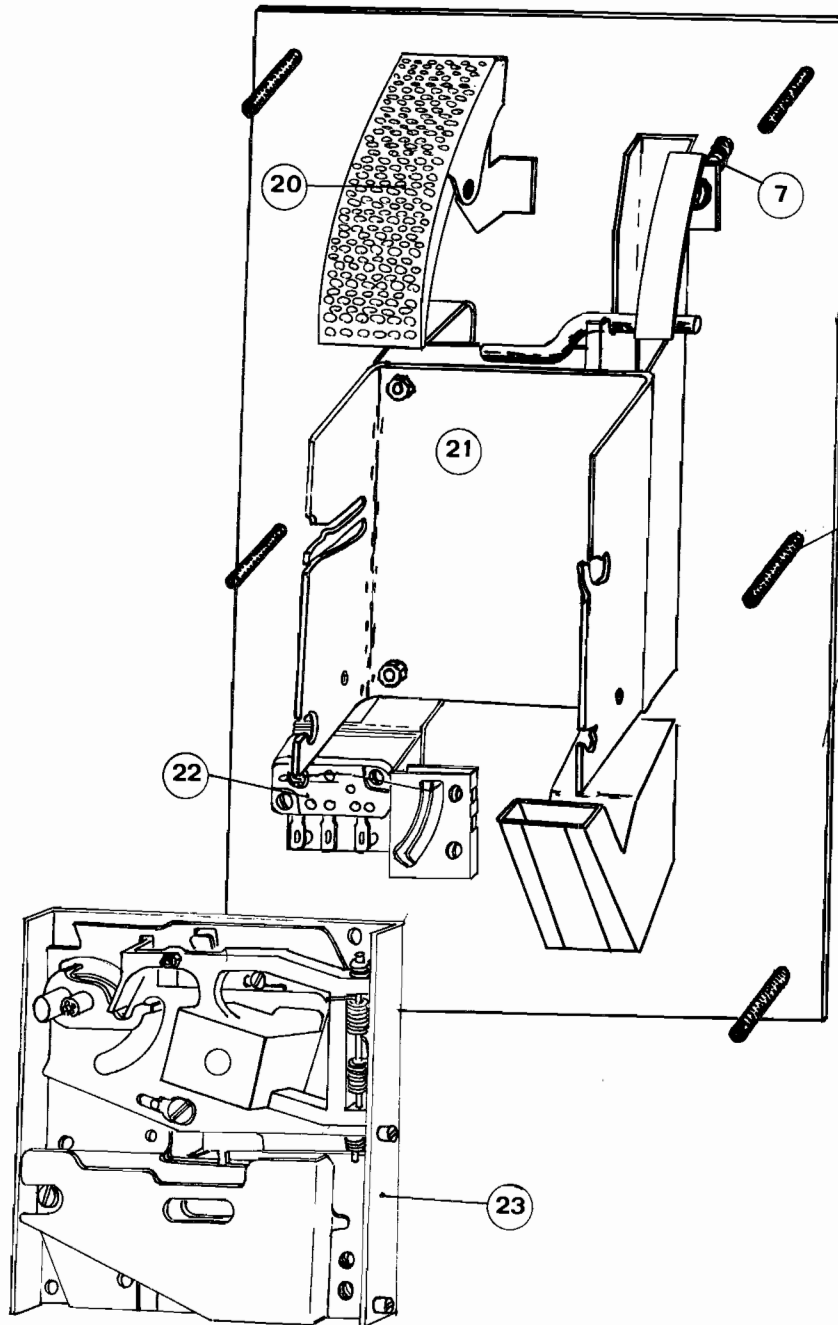

(See page 6)

(See page 6)

(See page 6)

(See page 6)

(See page 6)

**SEGA TIC-TAC QUIZ
TABLE MODEL
COMPLETE ASSY.**

Item	Part No.	Description
1.	760830	Selection Panel Glass
2.	760831	Name Panel Glass
3.	760832	Instruction Panel Glass
4.	760833	T.V. Top Glass
5.	760834	Diffuser
6.	760808	25¢ Coin Entry Plate
7.	760805	Coin Return Plunger
8.	760807	Cash Door
9.	760826	10 x 24 Bolt
10.	760835	Leg
11.	760810	Leg Leveler
12.	760836	Table Top Ass'y.
13.	760837	Table Top Hinge
14.	760838	#904 G.E. Lamp 12
15.	760839	Monitor Hinge
16.	760840	Table Top Lock
17.	760813	A.C. Interlock Switch
18.	760803	Motorola Monitor
19.	760841	Price of Play Cards
20.	760842	Upper Coin Chute
21.	760824	Coin Acceptor Holder
22.	760826	Coin Micro Switch
23.	760827	25¢ Coin Acceptor
24.	760817	Cash Box
25.	760815	Tape Deck
26.	760813	A.C. Interlock Switch
27.	760816	Total Play Meter
28.	760823	A.C. Line Filter
29.	760818	Transformer
30.	760820	3 AMP Fuse
31.	760822	Terminal Strip
32.	760843	Cassette Tape
33.	760814	Logic PCB
34.	760821	4" Speaker
35.	760844	Selection Keyboard PCB

(See page 10)

(See page 10)

(See page 10)

SEGA TIC-TAC QUIZ
UPRIGHT MODEL

Item	Part No.	Description
1.	760801	Front Glass
2.	760802	Diffuser
3.	760803	Monitor
4.	760804	Selection Panel Glass
5.	760805	Coin Return Plunger
6.	760806	Door Hinge
7.	760807	Cash Box Door
8.	760808	25¢ Coin Entry Plate
9.	760809	Cabinet Ass'y.
10.	760810	Leg Leveler's
11.	760811	Legs
12.	760812	Cover
13.	760813	A.C. Interlock
14.	760814	Logic PCB
15.	760815	Tape Deck
16.	760816	Total Play Meter
17.	760817	Cash Box
18.	760818	Transformer
19.	760819	Air Vent
20.	760820	3 AMP Fuse
21.	760821	4" Speaker
22.	760822	Terminal Strip
23.	760823	A.C. Line Filter
24.	760813	A.C. Interlock
25.	760824	Coin Acceptor Holder
26.	760825	10 x 24 Bolt
27.	760826	Coin Micro Switch
28.	760827	25¢ Coin Acceptor
29.	760828	Cash Door Lock
30.	760829	T-Molding Trim