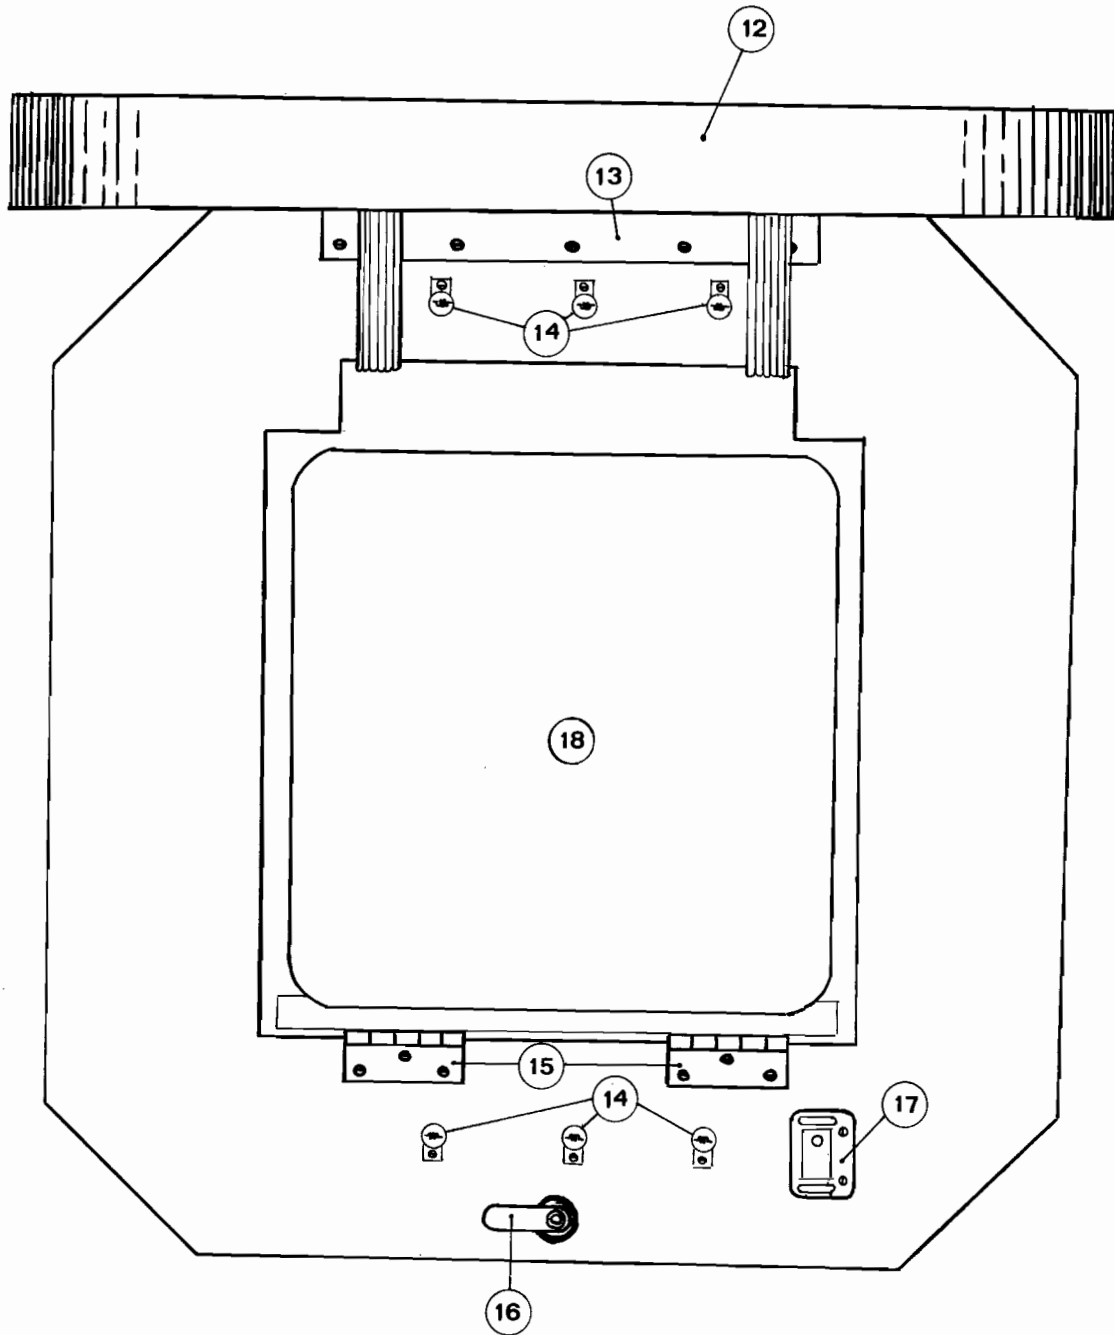

(See page 6)

(See page 6)

(See page 6)

(See page 6)

(See page 6)

**SEGA TIC-TAC QUIZ
TABLE MODEL
COMPLETE ASSY.**

Item	Part No.	Description
1.	760830	Selection Panel Glass
2.	760831	Name Panel Glass
3.	760832	Instruction Panel Glass
4.	760833	T.V. Top Glass
5.	760834	Diffuser
6.	760808	25¢ Coin Entry Plate
7.	760805	Coin Return Plunger
8.	760807	Cash Door
9.	760826	10 x 24 Bolt
10.	760835	Leg
11.	760810	Leg Leveler
12.	760836	Table Top Ass'y.
13.	760837	Table Top Hinge
14.	760838	#904 G.E. Lamp 12
15.	760839	Monitor Hinge
16.	760840	Table Top Lock
17.	760813	A.C. Interlock Switch
18.	760803	Motorola Monitor
19.	760841	Price of Play Cards
20.	760842	Upper Coin Chute
21.	760824	Coin Acceptor Holder
22.	760826	Coin Micro Switch
23.	760827	25¢ Coin Acceptor
24.	760817	Cash Box
25.	760815	Tape Deck
26.	760813	A.C. Interlock Switch
27.	760816	Total Play Meter
28.	760823	A.C. Line Filter
29.	760818	Transformer
30.	760820	3 AMP Fuse
31.	760822	Terminal Strip
32.	760843	Cassette Tape
33.	760814	Logic PCB
34.	760821	4" Speaker
35.	760844	Selection Keyboard PCB

(See page 10)

(See page 10)

(See page 10)

SEGA TIC-TAC QUIZ
UPRIGHT MODEL

Item	Part No.	Description
1.	760801	Front Glass
2.	760802	Diffuser
3.	760803	Monitor
4.	760804	Selection Panel Glass
5.	760805	Coin Return Plunger
6.	760806	Door Hinge
7.	760807	Cash Box Door
8.	760808	25¢ Coin Entry Plate
9.	760809	Cabinet Ass'y.
10.	760810	Leg Leveler's
11.	760811	Legs
12.	760812	Cover
13.	760813	A.C. Interlock
14.	760814	Logic PCB
15.	760815	Tape Deck
16.	760816	Total Play Meter
17.	760817	Cash Box
18.	760818	Transformer
19.	760819	Air Vent
20.	760820	3 AMP Fuse
21.	760821	4" Speaker
22.	760822	Terminal Strip
23.	760823	A.C. Line Filter
24.	760813	A.C. Interlock
25.	760824	Coin Acceptor Holder
26.	760825	10 x 24 Bolt
27.	760826	Coin Micro Switch
28.	760827	25¢ Coin Acceptor
29.	760828	Cash Door Lock
30.	760829	T-Molding Trim