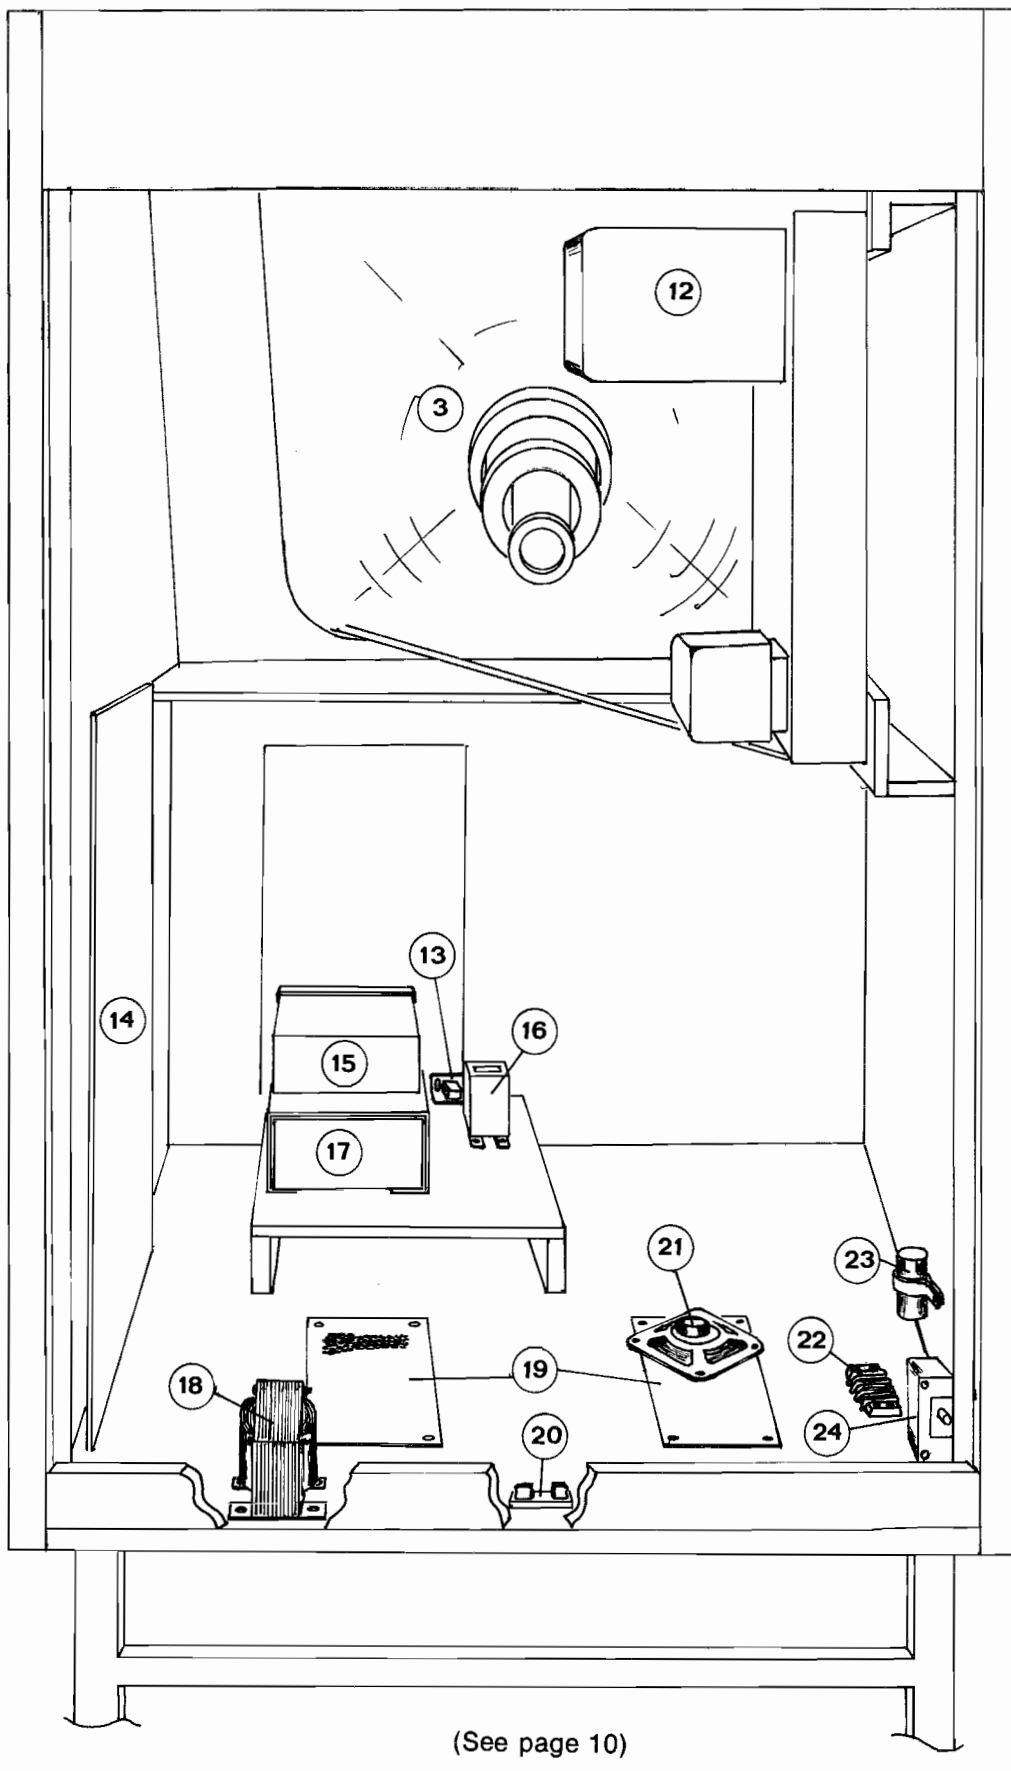

(See page 6)

(See page 6)

(See page 6)

(See page 6)

(See page 6)

**SEGA TIC-TAC QUIZ
TABLE MODEL
COMPLETE ASSY.**

Item	Part No.	Description
1.	760830	Selection Panel Glass
2.	760831	Name Panel Glass
3.	760832	Instruction Panel Glass
4.	760833	T.V. Top Glass
5.	760834	Diffuser
6.	760808	25¢ Coin Entry Plate
7.	760805	Coin Return Plunger
8.	760807	Cash Door
9.	760826	10 x 24 Bolt
10.	760835	Leg
11.	760810	Leg Leveler
12.	760836	Table Top Ass'y.
13.	760837	Table Top Hinge
14.	760838	#904 G.E. Lamp 12
15.	760839	Monitor Hinge
16.	760840	Table Top Lock
17.	760813	A.C. Interlock Switch
18.	760803	Motorola Monitor
19.	760841	Price of Play Cards
20.	760842	Upper Coin Chute
21.	760824	Coin Acceptor Holder
22.	760826	Coin Micro Switch
23.	760827	25¢ Coin Acceptor
24.	760817	Cash Box
25.	760815	Tape Deck
26.	760813	A.C. Interlock Switch
27.	760816	Total Play Meter
28.	760823	A.C. Line Filter
29.	760818	Transformer
30.	760820	3 AMP Fuse
31.	760822	Terminal Strip
32.	760843	Cassette Tape
33.	760814	Logic PCB
34.	760821	4" Speaker
35.	760844	Selection Keyboard PCB

(See page 10)

(See page 10)

(See page 10)

SEGA TIC-TAC QUIZ
UPRIGHT MODEL

Item	Part No.	Description
1.	760801	Front Glass
2.	760802	Diffuser
3.	760803	Monitor
4.	760804	Selection Panel Glass
5.	760805	Coin Return Plunger
6.	760806	Door Hinge
7.	760807	Cash Box Door
8.	760808	25¢ Coin Entry Plate
9.	760809	Cabinet Ass'y.
10.	760810	Leg Leveler's
11.	760811	Legs
12.	760812	Cover
13.	760813	A.C. Interlock
14.	760814	Logic PCB
15.	760815	Tape Deck
16.	760816	Total Play Meter
17.	760817	Cash Box
18.	760818	Transformer
19.	760819	Air Vent
20.	760820	3 AMP Fuse
21.	760821	4" Speaker
22.	760822	Terminal Strip
23.	760823	A.C. Line Filter
24.	760813	A.C. Interlock
25.	760824	Coin Acceptor Holder
26.	760825	10 x 24 Bolt
27.	760826	Coin Micro Switch
28.	760827	25¢ Coin Acceptor
29.	760828	Cash Door Lock
30.	760829	T-Molding Trim