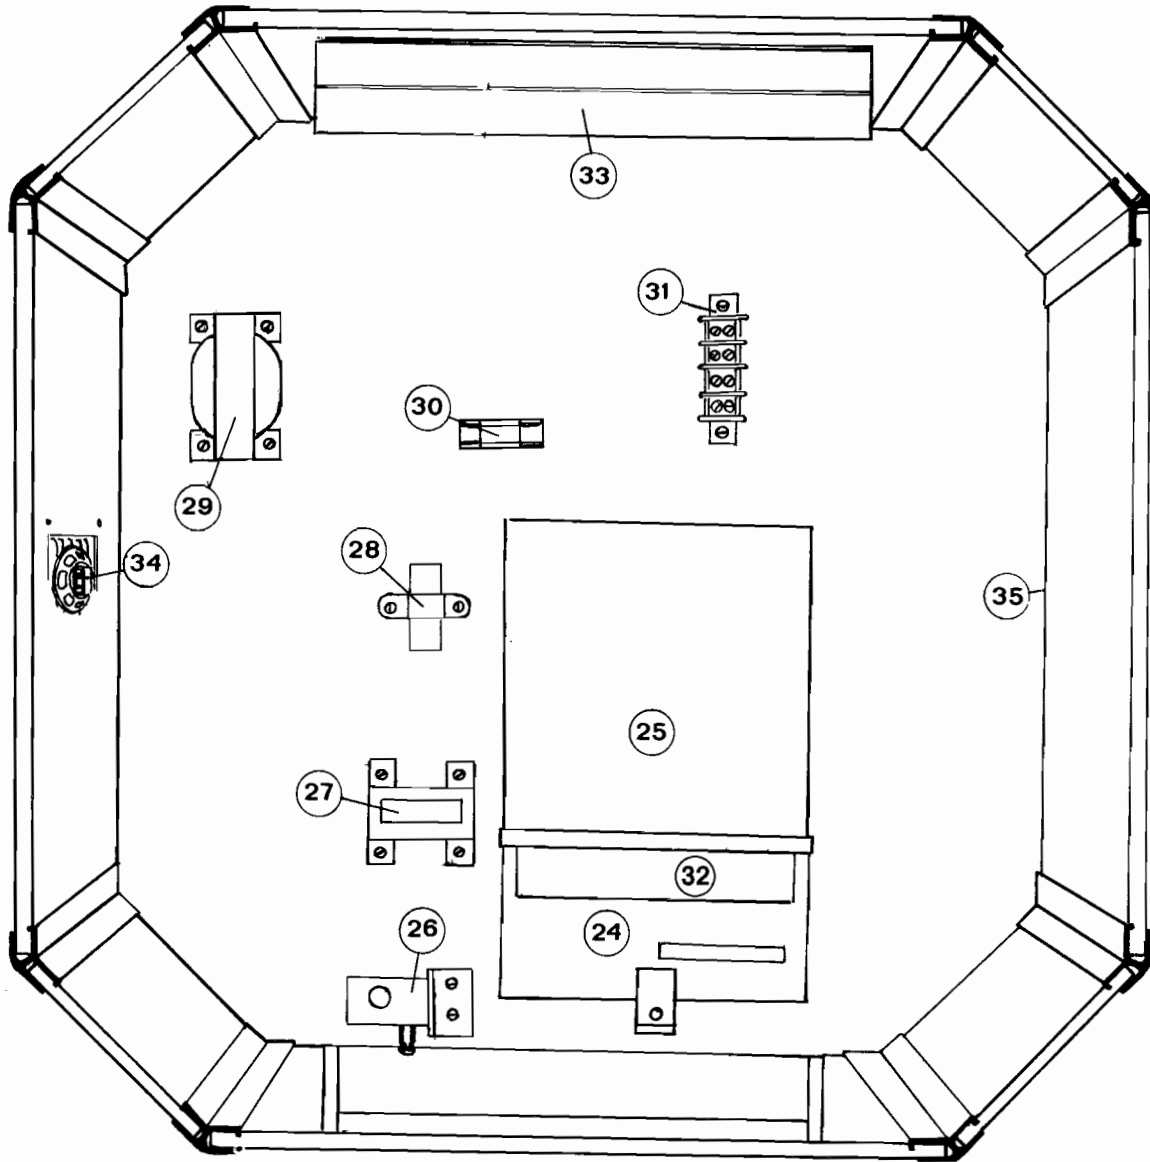

(See page 6)

(See page 6)

(See page 6)

(See page 6)

(See page 6)

**SEGA TIC-TAC QUIZ
TABLE MODEL
COMPLETE ASSY.**

Item	Part No.	Description
1.	760830	Selection Panel Glass
2.	760831	Name Panel Glass
3.	760832	Instruction Panel Glass
4.	760833	T.V. Top Glass
5.	760834	Diffuser
6.	760808	25¢ Coin Entry Plate
7.	760805	Coin Return Plunger
8.	760807	Cash Door
9.	760826	10 x 24 Bolt
10.	760835	Leg
11.	760810	Leg Leveler
12.	760836	Table Top Ass'y.
13.	760837	Table Top Hinge
14.	760838	#904 G.E. Lamp 12
15.	760839	Monitor Hinge
16.	760840	Table Top Lock
17.	760813	A.C. Interlock Switch
18.	760803	Motorola Monitor
19.	760841	Price of Play Cards
20.	760842	Upper Coin Chute
21.	760824	Coin Acceptor Holder
22.	760826	Coin Micro Switch
23.	760827	25¢ Coin Acceptor
24.	760817	Cash Box
25.	760815	Tape Deck
26.	760813	A.C. Interlock Switch
27.	760816	Total Play Meter
28.	760823	A.C. Line Filter
29.	760818	Transformer
30.	760820	3 AMP Fuse
31.	760822	Terminal Strip
32.	760843	Cassette Tape
33.	760814	Logic PCB
34.	760821	4" Speaker
35.	760844	Selection Keyboard PCB

(See page 10)

(See page 10)

(See page 10)

SEGA TIC-TAC QUIZ
UPRIGHT MODEL

Item	Part No.	Description
1.	760801	Front Glass
2.	760802	Diffuser
3.	760803	Monitor
4.	760804	Selection Panel Glass
5.	760805	Coin Return Plunger
6.	760806	Door Hinge
7.	760807	Cash Box Door
8.	760808	25¢ Coin Entry Plate
9.	760809	Cabinet Ass'y.
10.	760810	Leg Leveler's
11.	760811	Legs
12.	760812	Cover
13.	760813	A.C. Interlock
14.	760814	Logic PCB
15.	760815	Tape Deck
16.	760816	Total Play Meter
17.	760817	Cash Box
18.	760818	Transformer
19.	760819	Air Vent
20.	760820	3 AMP Fuse
21.	760821	4" Speaker
22.	760822	Terminal Strip
23.	760823	A.C. Line Filter
24.	760813	A.C. Interlock
25.	760824	Coin Acceptor Holder
26.	760825	10 x 24 Bolt
27.	760826	Coin Micro Switch
28.	760827	25¢ Coin Acceptor
29.	760828	Cash Door Lock
30.	760829	T-Molding Trim