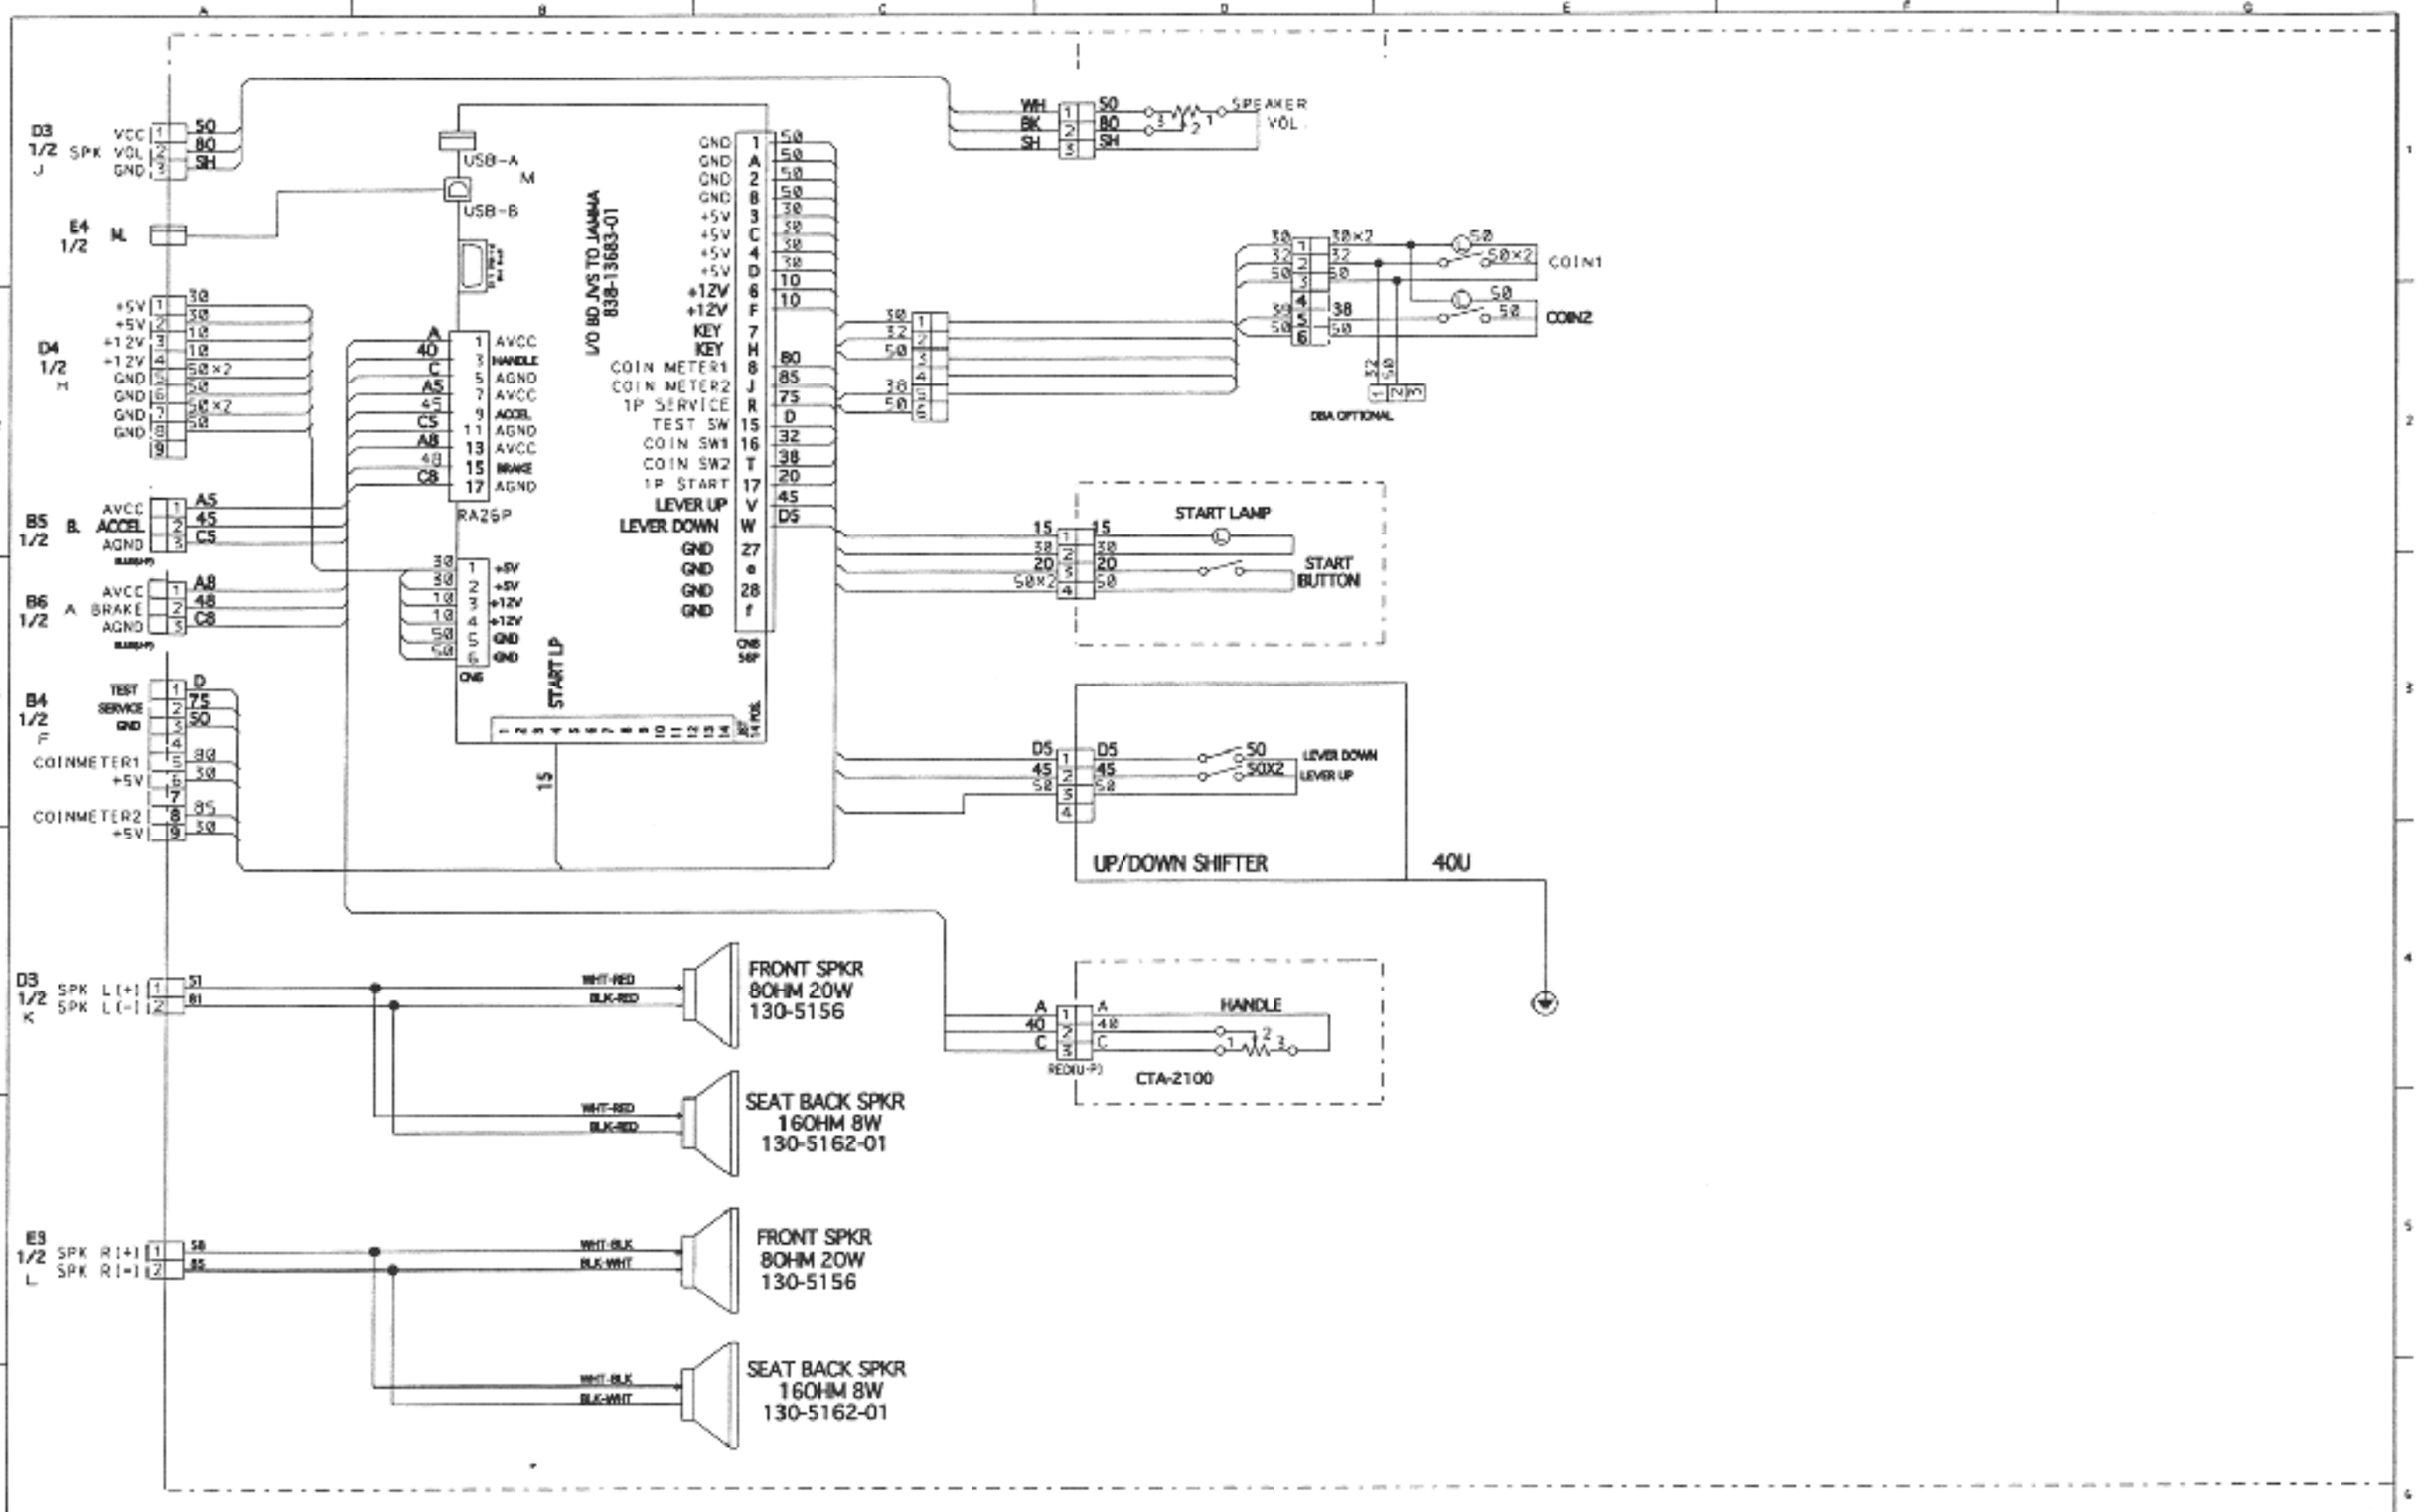

SEGA SEGA CORPORATION  
**JAMBO SAFARI STD**  
 DGM-0089  
 1/22

ALTERATION		WIRE COLOR		TOP-ASS'Y		設計 高橋 81/12-' 81 製図 高橋 81/12-' 81 検印 後藤 81/12-' 81 承認 小山 81/12-' 81				<b>SEGA</b> SEGA CORPORATION <b>JAMBO SAFARI STD</b> DESCRIPTION	THIS DRAWING WILL IN NO WAY BE COPIED 許可なく複製 TO BE RETURNED ON DEMAND 複製等無効 <b>DGM-0089</b> DIAGRAM No. 12/21
1	208L	1	BLACK	1	WHITE	1	1	1	1		
2	208L	2	GREEN	2	WHITE	2	2	2	2		
3	208L	3	WHITE	3	WHITE	3	3	3	3		
4	208L	4	GREEN	4	WHITE	4	4	4	4		
5	208L	5	RED	5	WHITE	5	5	5	5		
6	208L	6	GRAY	6	WHITE	6	6	6	6		
7	208L	7	RED	7	WHITE	7	7	7	7		