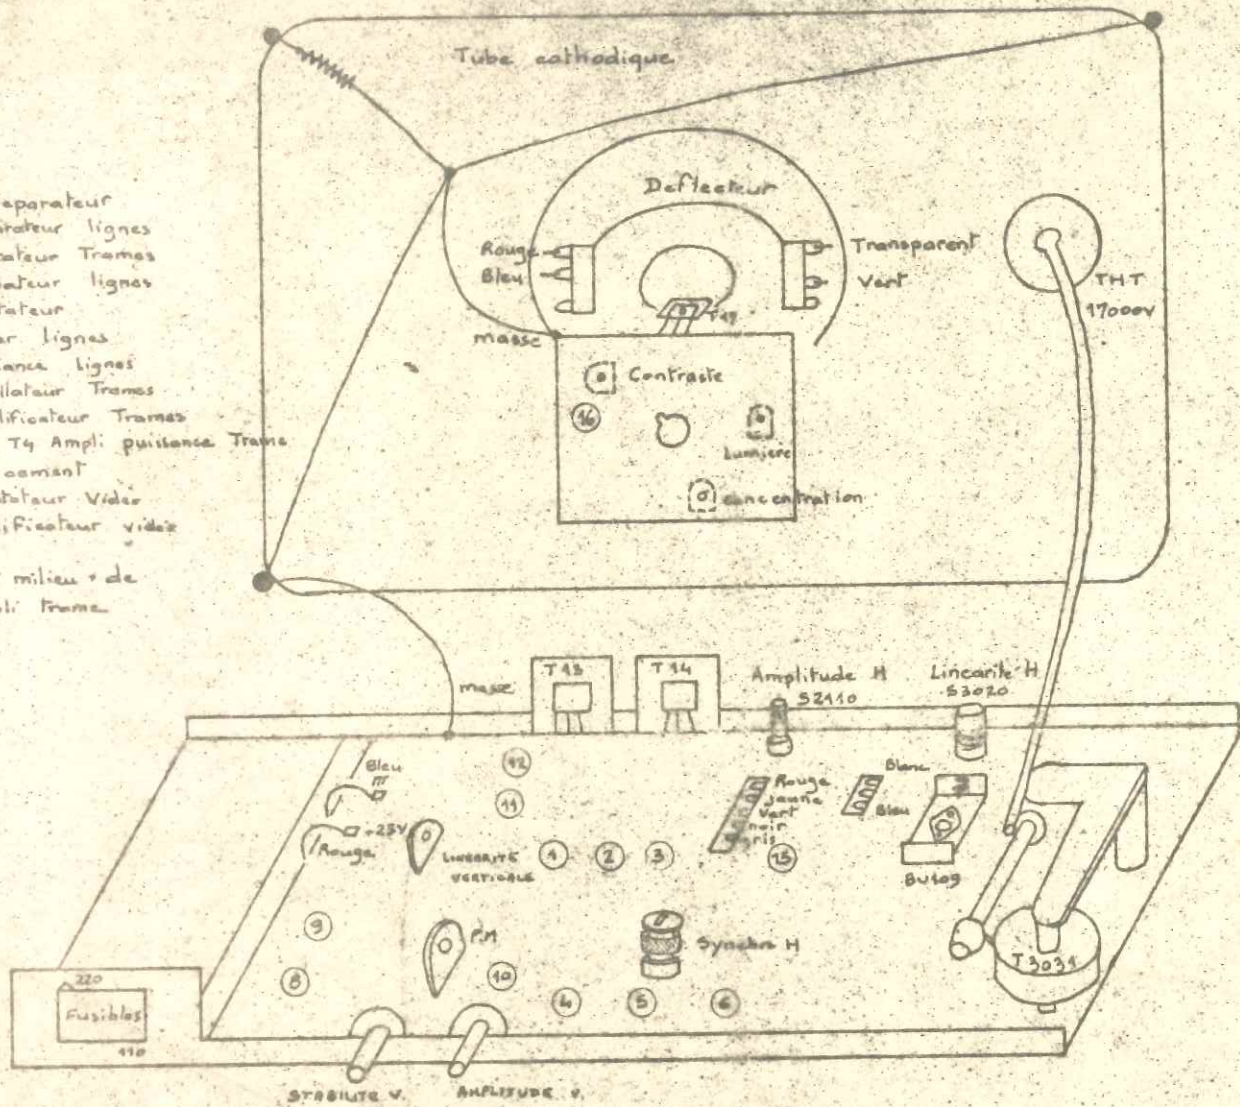

- T1 1^{er} Separateur
 - T2 Separateur lignes
 - T3 Separateur Trames
 - T4 oscilateur lignes
 - T5 adaptateur
 - T6 Driver lignes
 - T7 Puissance lignes
 - T8 T9 oscilateur Trames
 - T10 Amplificateur Trames
 - T11 T12 T13 T14 Ampli puissance Trame
 - T15 effacement
 - T16 adaptateur Video
 - T17 amplificateur video
- PM = Point milieu de l'ampli trame.

Numero		Designation de la modification		Date	Ref. modif	Nom et vise
Ce plan est la propriété exclusive de ATARI EUROPE SA. Il ne peut être reproduit ou communiqué sans son autorisation écrite.						
Designation de l'ensemble supérieur				Utilisé sur machine		
				Video		
Tolerances générales : Sauf stipulation contraire, les tolerances générales sont définies comme suit :				Matiere		
Plus de décimale : X				Traitement		
Une décimale : X.Y				Dessiné par : <u>Maxime Dupin</u> Date : <u>16.04.77</u>		
Deux décimales : X.YZ				Vérifié par : <u>VIR.LLS</u>		
Angle				Date		
				 ATARI-EUROPE 25110 Boissy-lès-Dames France		
				TITRE		
				Moniteur T027		
				ECHELLE		PLAN N°
				/		950043